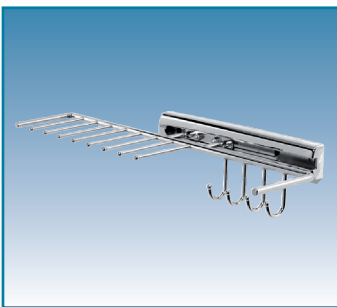

AMÉNAGEMENT DE PLACARD

AMÉNAGEMENT DE PLACARD
PORTE-PANTALONS SORTIE TOTALE

| Exécution | Code | Prix _€ |
|-----------|-----------|-------------------|
| chromé | 4507-6200 | 139,00 G1 |

Couleur: coulisses = gris

AMÉNAGEMENT DE PLACARD
DOUBLE PORTE-PANTALONS
SORTIE TOTALE

| Exécution | Code | Prix _€ |
|-----------|-----------|-------------------|
| chromé | 4507-6250 | 189,00 G1 |

Couleur: coulisses = gris

AMÉNAGEMENT DE PLACARD
PORTE-CRAVATES ET CEINTURES

| Exécution | Code | Prix _€ |
|-----------|-----------|-------------------|
| chromé | 4509-2213 | 30,00 G1 |

Extensible.
À monter sur le côté de l'armoire.

AMÉNAGEMENT DE PLACARD
PORTE-CRAVATES

| Exécution | Code | Prix _€ |
|-----------------------|-----------|-------------------|
| métal nickelé poli | 4501-7600 | 7,50 G1 |

Longueur: 300 mm (peut être raccourci)

AMÉNAGEMENT DE PLACARD
PORTE-CINTRES PLIABLE

| Exécution | Code | Prix _€ |
|-----------|-----------|-------------------|
| chromé | 4500-3200 | 21,00 G1 |

Longueur: 275 mm