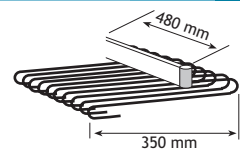

AMÉNAGEMENT DE PLACARD

Exécution	Code	Prix_€
chromé	4507-6200	139,00 G1

Couleur: coulisses = gris

Exécution	Code	Prix_€
chromé	4507-6250	189,00 G1

Couleur: coulisses = gris

Exécution	Code	Prix_€
chromé	4509-2213	30,00 G1

Extensible.
À monter sur le côté de l'armoire.

Exécution	Code	Prix_€
métal nickelé poli	4501-7600	7,50 G1

Longueur: 300 mm (peut être raccourci)

Exécution	Code	Prix_€
chromé	4500-3200	21,00 G1

Longueur: 275 mm