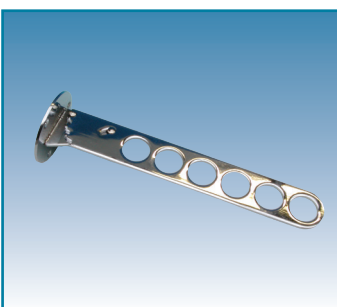

AMÉNAGEMENT DE PLACARD
DOUBLE PORTE-PANTALONS
SORTIE TOTALE

| Exécution | Code | Prix _€ |
|-----------|-----------|-------------------|
| chromé | 4507-6250 | 189,00 G1 |

Couleur: coulisses = gris

AMÉNAGEMENT DE PLACARD
PORTE-CRAVATES ET CEINTURES

| Exécution | Code | Prix _€ |
|-----------|-----------|-------------------|
| chromé | 4509-2213 | 30,00 G1 |

Extensible.
À monter sur le côté de l'armoire.

AMÉNAGEMENT DE PLACARD
PORTE-CRAVATES

| Exécution | Code | Prix _€ |
|-----------------------|-----------|-------------------|
| métal nickelé poli | 4501-7600 | 7,50 G1 |

Longueur: 300 mm (peut être raccourci)

AMÉNAGEMENT DE PLACARD
PORTE-CINTRES PLIABLE

| Exécution | Code | Prix _€ |
|-----------|-----------|-------------------|
| chromé | 4500-3200 | 21,00 G1 |

Longueur: 275 mm