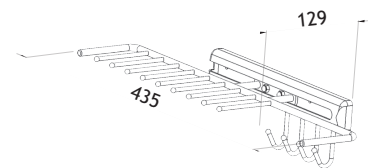

AMÉNAGEMENT DE PLACARD
DOUBLE PORTE-PANTALONS
SORTIE TOTALE

| Exécution | Code | Prix _€ |
|-----------|-----------|-------------------|
| chromé | 4507-6250 | 189,00 G1 |

Couleur: coulisses = gris

AMÉNAGEMENT DE PLACARD
PORTE-CRAVATES ET CEINTURES

| Exécution | Code | Prix _€ |
|-----------|-----------|-------------------|
| chromé | 4509-2213 | 30,00 G1 |

Extensible.
À monter sur le côté de l'armoire.

AMÉNAGEMENT DE PLACARD
PORTE-CRAVATES

| Exécution | Code | Prix _€ |
|-----------------------|-----------|-------------------|
| métal nickelé poli | 4501-7600 | 7,50 G1 |

Longueur: 300 mm (peut être raccourci)

AMÉNAGEMENT DE PLACARD
PORTE-CINTRES PLIABLE

| Exécution | Code | Prix _€ |
|-----------|-----------|-------------------|
| chromé | 4500-3200 | 21,00 G1 |

Longueur: 275 mm