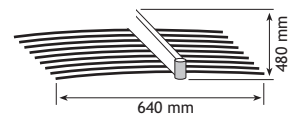

AMÉNAGEMENT DE PLACARD

AMÉNAGEMENT DE PLACARD
PORTE-PANTALONS SORTIE TOTALE

| Exécution | Code | Prix _€ |
|-----------|-----------|-------------------|
| chromé | 4507-6200 | 139,00 G1 |

Couleur: coulisses = gris

AMÉNAGEMENT DE PLACARD
DOUBLE PORTE-PANTALONS
SORTIE TOTALE

| Exécution | Code | Prix _€ |
|-----------|-----------|-------------------|
| chromé | 4507-6250 | 189,00 G1 |

Couleur: coulisses = gris

AMÉNAGEMENT DE PLACARD
PORTE-CRAVATES ET CEINTURES