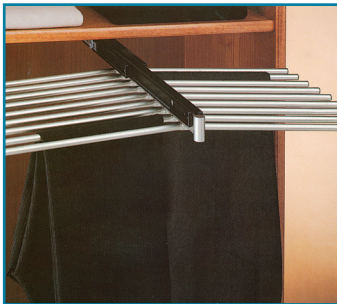

AMÉNAGEMENT DE PLACARD
DOUBLE PORTE-PANTALONS
SORTIE TOTALE

| Exécution | Code | Prix _€ |
|-----------|-----------|-------------------|
| chromé | 4507-6250 | 189,00 G1 |

Couleur: coulisses = gris

AMÉNAGEMENT DE PLACARD
PORTE-CRAVATES ET CEINTURES

Longueur: 300 mm (peut être raccourci)

AMÉNAGEMENT DE PLACARD
PORTE-CINTRES PLIABLE

| Exécution | Code | Prix _€ |
|-----------|-----------|-------------------|
| chromé | 4500-3200 | 21,00 G1 |

Longueur: 275 mm