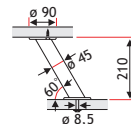

SUPPORTS DE BAR RONDS

DROIT

Pour tablette en bois ou en verre.

Exécution	Code	Prix _€
chromé	4405-1200	59,00
chromé mat	4405-1600	59,00
inox	4405-1900	65,00

Option:

Adaptateur pour verre ø 90 mm	Exécution	Code	Prix _€
chromé	4405-4200	25,00	
chromé mat	4405-4600	25,00	
inox	4405-4900	30,00	

Dimensions: hxø = 195 x 45 mm

SUPPORTS DE BAR RONDS

BARI

Pour tablette en bois ou en verre.

Exécution	Code	Prix _€
chromé	4405-5200	65,00
chromé mat	4405-5600	65,00
inox	4405-5900	75,00

Option:

Adaptateur pour verre ø 90 mm	Exécution	Code	Prix _€
chromé	4405-4200	25,00	
chromé mat	4405-4600	25,00	
inox	4405-4900	30,00	

Dimensions: hxø = 210 x 45 mm

SUPPORTS DE BAR RONDS

BRINDISI

Pour tablette en bois ou en verre.

Exécution	Code	Prix _€
chromé	4405-6200	60,00
chromé mat	4405-6600	60,00
inox	4405-6900	80,00

Option:

Adaptateur pour verre ø 90 mm	Exécution	Code	Prix _€
chromé	4405-4200	25,00	
chromé mat	4405-4600	25,00	
inox	4405-4900	30,00	

Dimensions: hxø = 180 x 45 mm

SUPPORTS DE BAR RONDS

BRINDISI PLUS

Pour tablette en bois.

Exécution	Code	Prix _€
inox	4405-6910	85,00

Dimensions: hxø = 180 x 45 mm