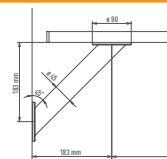

Dimensions: hxø = 195 x 45 mm

SUPPORTS DE BAR RONDS

BARI

Pour tablette en bois ou en verre.

Exécution	Code	Prix _€
chromé	4405-5200	65,00
chromé mat	4405-5600	65,00
inox	4405-5900	75,00

Option:

Adaptateur pour verre ø 90 mm	Exécution	Code	Prix _€
chromé	4405-4200	25,00	
chromé mat	4405-4600	25,00	
inox	4405-4900	30,00	

Dimensions: hxø = 210 x 45 mm

SUPPORTS DE BAR RONDS

BRINDISI

Pour tablette en bois ou en verre.

Exécution	Code	Prix _€
chromé	4405-6200	60,00
chromé mat	4405-6600	60,00
inox	4405-6900	80,00

Option:

Adaptateur pour verre ø 90 mm	Exécution	Code	Prix _€
chromé	4405-4200	25,00	
chromé mat	4405-4600	25,00	
inox	4405-4900	30,00	

Dimensions: hxø = 180 x 45 mm

SUPPORTS DE BAR RONDS

BRINDISI PLUS

Pour tablette en bois.

Exécution	Code	Prix _€
inox	4405-6910	85,00

Dimensions: hxø = 180 x 45 mm