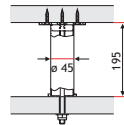

SUPPORTS DE BAR RONDS

DROIT

Pour tablette en bois ou en verre.

Exécution	Code	Prix _€
chromé	4405-1200	59,00
chromé mat	4405-1600	59,00
inox	4405-1900	65,00

Option:

Adaptateur pour verre ø 90 mm	Exécution	Code	Prix _€
chromé	4405-4200	25,00	
chromé mat	4405-4600	25,00	
inox	4405-4900	30,00	

Dimensions: hxø = 195 x 45 mm

SUPPORTS DE BAR RONDS

BARI

Pour tablette en bois ou en verre.

Exécution	Code	Prix _€
chromé	4405-5200	65,00
chromé mat	4405-5600	65,00
inox	4405-5900	75,00

Option:

Adaptateur pour verre ø 90 mm	Exécution	Code	Prix _€
chromé	4405-4200	25,00	
chromé mat	4405-4600	25,00	
inox	4405-4900	30,00	

Dimensions: hxø = 210 x 45 mm

SUPPORTS DE BAR RONDS

BRINDISI

Pour tablette en bois ou en verre.

Exécution	Code	Prix _€
chromé	4405-6200	60,00
chromé mat	4405-6600	60,00
inox	4405-6900	80,00

Option:

Adaptateur pour verre ø 90 mm	Exécution	Code	Prix _€
chromé	4405-4200	25,00	
chromé mat	4405-4600	25,00	
inox	4405-4900	30,00	

Dimensions: hxø = 180 x 45 mm

SUPPORTS DE BAR RONDS

BRINDISI PLUS

Pour tablette en bois.

Exécution	Code	Prix _€
inox	4405-6910	85,00

Dimensions: hxø = 180 x 45 mm