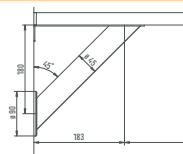

Dimensions: hxø = 195 x 45 mm

SUPPORTS DE BAR RONDS

BARI

Pour tablette en bois ou en verre.

Exécution	Code	Prix _€
chromé	4405-5200	65,00
chromé mat	4405-5600	65,00
inox	4405-5900	75,00

Option:

Adaptateur pour verre ø 90 mm	Exécution	Code	Prix _€
chromé	4405-4200	25,00	
chromé mat	4405-4600	25,00	
inox	4405-4900	30,00	

Dimensions: hxø = 210 x 45 mm

SUPPORTS DE BAR RONDS

BRINDISI

Pour tablette en bois ou en verre.

Exécution	Code	Prix _€
chromé	4405-6200	60,00
chromé mat	4405-6600	60,00
inox	4405-6900	80,00

Option:

Adaptateur pour verre ø 90 mm	Exécution	Code	Prix _€
chromé	4405-4200	25,00	
chromé mat	4405-4600	25,00	
inox	4405-4900	30,00	

Dimensions: hxø = 180 x 45 mm

SUPPORTS DE BAR RONDS

BRINDISI PLUS

Pour tablette en bois.

Exécution	Code	Prix _€
inox	4405-6910	85,00

Dimensions: hxø = 180 x 45 mm