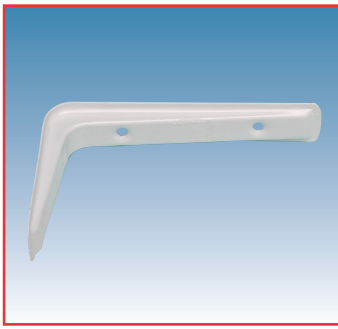

SUPPORTS DE TABLETTES, CONSOLES

SUPPORTS DE TABLETTES

SUPPORT MODERNE RENFORCÉ

Exécution: métal, laqué blanc

A x B	Code
120 x 80 mm	4402-7712
170 x 120 mm	4402-7717
220 x 155 mm	4402-7722
270 x 190 mm	4402-7727
320 x 220 mm	4402-7732

SUPPORTS DE TABLETTES

SUPPORT FIXE

Exécution: métal, laqué blanc

A x B	Code
75 x 100 mm	4402-5707
100 x 125 mm	4402-5710
125 x 150 mm	4402-5712
150 x 200 mm	4402-5715
200 x 250 mm	4402-5720
250 x 300 mm	4402-5725
300 x 350 mm	4402-5730
350 x 400 mm	4402-5735

CONSOLES

CONSOLE LOURDE

Console lourde avec traverse.

Exécution: époxy blanc
charge: 110 kg / paire

A x B	Code
309 x 30 x 220 mm	4403-6730
409 x 30 x 260 mm	4403-6740
509 x 30 x 330 mm	4403-6750

CONSOLES

CONSOLE FIXE

Idéale pour tablettes avec charges lourdes.

Exécution: gris acier
Charge: 150 kg/paire

A x B x C	Code
240 x 46 x 80 mm	4403-0240
280 x 53 x 100 mm	4403-0280
380 x 65 x 130 mm	4403-0380
480 x 65 x 130 mm	4403-0480
580 x 82 x 170 mm	4403-0580
680 x 82 x 170 mm	4403-0680