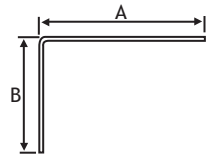

SUPPORTS DE TABLETTES, CONSOLES

SUPPORTS DE TABLETTES

SUPPORT MODERNE RENFORCÉ

Exécution: métal, laqué blanc

A x B	Code
120 x 80 mm	4402-7712
170 x 120 mm	4402-7717
220 x 155 mm	4402-7722
270 x 190 mm	4402-7727
320 x 220 mm	4402-7732

SUPPORTS DE TABLETTES

SUPPORT FIXE

Exécution: métal, laqué blanc

A x B	Code
75 x 100 mm	4402-5707
100 x 125 mm	4402-5710
125 x 150 mm	4402-5712
150 x 200 mm	4402-5715
200 x 250 mm	4402-5720
250 x 300 mm	4402-5725
300 x 350 mm	4402-5730
350 x 400 mm	4402-5735

CONSOLES

CONSOLE LOURDE

Console lourde avec traverse.

Exécution: époxy blanc
charge: 110 kg / paire

A x B	Code
309 x 30 x 220 mm	4403-6730
409 x 30 x 260 mm	4403-6740
509 x 30 x 330 mm	4403-6750

CONSOLES

CONSOLE FIXE

Idéale pour tablettes avec charges lourdes.

Exécution: gris acier
Charge: 150 kg/paire

A x B x C	Code
240 x 46 x 80 mm	4403-0240
280 x 53 x 100 mm	4403-0280
380 x 65 x 130 mm	4403-0380
480 x 65 x 130 mm	4403-0480
580 x 82 x 170 mm	4403-0580
680 x 82 x 170 mm	4403-0680