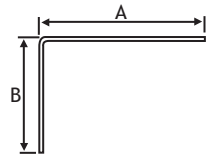

SUPPORTS DE TABLETTES, CONSOLES

SUPPORTS DE TABLETTES

SUPPORT MODERNE RENFORCÉ

Exécution: métal, laqué blanc

A x B	Code
120 x 80 mm	4402-7712
170 x 120 mm	4402-7717
220 x 155 mm	4402-7722
270 x 190 mm	4402-7727
320 x 220 mm	4402-7732

SUPPORTS DE TABLETTES

SUPPORT FIXE

Exécution: métal, laqué blanc

A x B	Code
75 x 100 mm	4402-5707
100 x 125 mm	4402-5710
125 x 150 mm	4402-5712
150 x 200 mm	4402-5715
200 x 250 mm	4402-5720
250 x 300 mm	4402-5725
300 x 350 mm	4402-5730
350 x 400 mm	4402-5735

CONSOLES

CONSOLE LOURDE

Console lourde avec traverse.

Exécution: époxy blanc
charge: 110 kg / paire

A x B	Code
309 x 30 x 220 mm	4403-6730
409 x 30 x 260 mm	4403-6740
509 x 30 x 330 mm	4403-6750

CONSOLES

CONSOLE FIXE

Idéale pour tablettes avec charges lourdes.

Exécution: gris acier
Charge: 150 kg/paire

A x B x C	Code
240 x 46 x 80 mm	4403-0240
280 x 53 x 100 mm	4403-0280
380 x 65 x 130 mm	4403-0380
480 x 65 x 130 mm	4403-0480
580 x 82 x 170 mm	4403-0580
680 x 82 x 170 mm	4403-0680