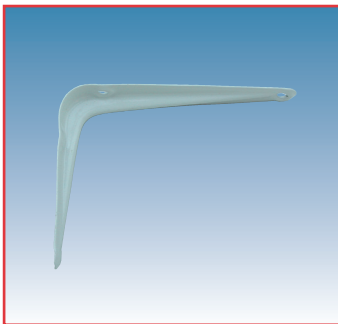

SUPPORTS DE TABLETTES, CONSOLES

SUPPORTS DE TABLETTES

SUPPORT MODERNE RENFORCÉ

Exécution: métal, laqué blanc

A x B	Code
120 x 80 mm	4402-7712
170 x 120 mm	4402-7717
220 x 155 mm	4402-7722
270 x 190 mm	4402-7727
320 x 220 mm	4402-7732

SUPPORTS DE TABLETTES

SUPPORT FIXE

Exécution: métal, laqué blanc

A x B	Code
75 x 100 mm	4402-5707
100 x 125 mm	4402-5710
125 x 150 mm	4402-5712
150 x 200 mm	4402-5715
200 x 250 mm	4402-5720
250 x 300 mm	4402-5725
300 x 350 mm	4402-5730
350 x 400 mm	4402-5735

CONSOLES

CONSOLE LOURDE

Console lourde avec traverse.

Exécution: époxy blanc
charge: 110 kg / paire

A x B	Code
309 x 30 x 220 mm	4403-6730
409 x 30 x 260 mm	4403-6740
509 x 30 x 330 mm	4403-6750

CONSOLES

CONSOLE FIXE

Idéale pour tablettes avec charges lourdes.

Exécution: gris acier
Charge: 150 kg/paire

A x B x C	Code
240 x 46 x 80 mm	4403-0240
280 x 53 x 100 mm	4403-0280
380 x 65 x 130 mm	4403-0380
480 x 65 x 130 mm	4403-0480
580 x 82 x 170 mm	4403-0580
680 x 82 x 170 mm	4403-0680