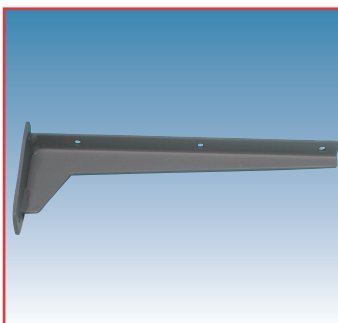

SUPPORTS DE TABLETTES, CONSOLES

SUPPORTS DE TABLETTES

SUPPORT MODERNE RENFORCÉ

Exécution: métal, laqué blanc

A x B	Code
120 x 80 mm	4402-7712
170 x 120 mm	4402-7717
220 x 155 mm	4402-7722
270 x 190 mm	4402-7727
320 x 220 mm	4402-7732

SUPPORTS DE TABLETTES

SUPPORT FIXE

Exécution: métal, laqué blanc

A x B	Code
75 x 100 mm	4402-5707
100 x 125 mm	4402-5710
125 x 150 mm	4402-5712
150 x 200 mm	4402-5715
200 x 250 mm	4402-5720
250 x 300 mm	4402-5725
300 x 350 mm	4402-5730
350 x 400 mm	4402-5735

CONSOLES

CONSOLE LOURDE

Console lourde avec traverse.

Exécution: époxy blanc
charge: 110 kg / paire

A x B	Code
309 x 30 x 220 mm	4403-6730
409 x 30 x 260 mm	4403-6740
509 x 30 x 330 mm	4403-6750

CONSOLES

CONSOLE FIXE

Idéale pour tablettes avec charges lourdes.

Exécution: gris acier
Charge: 150 kg/paire

A x B x C	Code
240 x 46 x 80 mm	4403-0240
280 x 53 x 100 mm	4403-0280
380 x 65 x 130 mm	4403-0380
480 x 65 x 130 mm	4403-0480
580 x 82 x 170 mm	4403-0580
680 x 82 x 170 mm	4403-0680