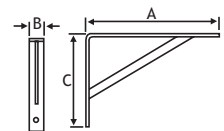

SUPPORTS DE TABLETTES

SUPPORT FIXE

Exécution: métal, laqué blanc

A x B	Code
75 x 100 mm	4402-5707
100 x 125 mm	4402-5710
125 x 150 mm	4402-5712
150 x 200 mm	4402-5715
200 x 250 mm	4402-5720
250 x 300 mm	4402-5725
300 x 350 mm	4402-5730
350 x 400 mm	4402-5735

CONSOLES

CONSOLE LOURDE

Console lourde avec traverse.

Exécution: époxy blanc
charge: 110 kg / paire

A x B	Code
309 x 30 x 220 mm	4403-6730
409 x 30 x 260 mm	4403-6740
509 x 30 x 330 mm	4403-6750

CONSOLES

CONSOLE FIXE

Idéale pour tablettes avec charges lourdes.

Exécution: gris acier
Charge: 150 kg/paire

A x B x C	Code
240 x 46 x 80 mm	4403-0240
280 x 53 x 100 mm	4403-0280
380 x 65 x 130 mm	4403-0380
480 x 65 x 130 mm	4403-0480
580 x 82 x 170 mm	4403-0580
680 x 82 x 170 mm	4403-0680