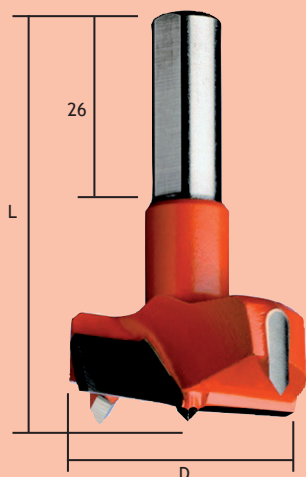

| DESCRIPTION | | | | CODE | |
|---------------------------------------|---------------------------|-------------------------|------------|-----------|-----------|
| Mèches à tourillonner HWM micro grain | | | | | |
| D Diamètre de coupe | I Longueur de coupe | L Longueur totale | ø | droite | gauche |
| 2 mm | 12 mm | 57,5 mm | 10 x 27 mm | 0183-1021 | 0183-1020 |
| 3 mm | 18 mm | 57,5 mm | 10 x 25 mm | 0183-1031 | 0183-1030 |

| Mèches à tourillonner | | | | | |
|---------------------------|---------------------------|-------------------------|------------|-----------|-----------|
| D Diamètre de coupe | I Longueur de coupe | L Longueur totale | ø | droite | gauche |
| 4 mm | 27 mm | 57,5 mm | 10 x 27 mm | 0183-1041 | 0183-1040 |
| 5 mm | 27 mm | 57,5 mm | 10 x 27 mm | 0183-1051 | 0183-1050 |
| 6 mm | 27 mm | 57,5 mm | 10 x 27 mm | 0183-1061 | 0183-1060 |
| 7 mm | 27 mm | 57,5 mm | 10 x 27 mm | 0183-1071 | 0183-1070 |
| 7,5 mm | 27 mm | 57,5 mm | 10 x 27 mm | 0183-1076 | 0183-1075 |
| 8 mm | 27 mm | 57,5 mm | 10 x 27 mm | 0183-1081 | 0183-1080 |
| 10 mm | 27 mm | 57,5 mm | 10 x 27 mm | 0183-1101 | 0183-1100 |
| 12 mm | 27 mm | 57,5 mm | 10 x 27 mm | 0183-1121 | 0183-1120 |