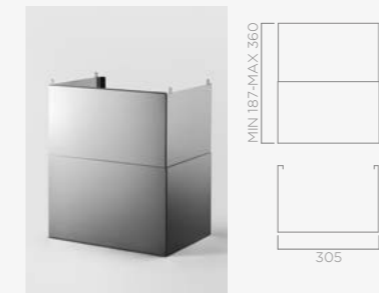

KIT CHEMINÉE ACIER INOXYDABLE H185+H185
RVS SCHOORSTEENKIT H185+H185

KIT0141458	€ 108,00

Concu pour Beschikbaar voor
BOXIN / BOXIN ADVANCE / BOXIN DRY / BOXIN
NO DRIP / BOXIN PLUS / GLASS OUT /
HIDDEN 2.0 / HIDDEN 2.0@ / LEVER