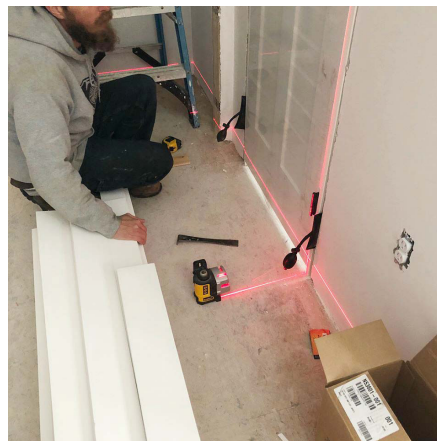

WINBAG®

- pump it up..!

COUSSINS D'ASSEMBLAGE WINBAG

Le coussin de montage gonflable Winbag fonctionne comme une cale réglable. C'est une opération manuelle très puissante utilisant un coussin d'air gonflable en matériau renforcé de fibres qui va vous faire économiser d'innombrables heures de travail. Winbag vous offre des quantités infinies d'applications possibles. Vous facilite l'installation de fenêtres, pose de portes lourdes et mise à niveau de meubles, armoires de cuisine et appareils électroménagers pour ne mentionner que quelques unes des applications pratiques.

- Pour le montage des encadrements de fenêtres et de portes.
- Aide au levage pour suspendre et retirer des portes.
- Aide à l'installation d'objets lourds
- Réglage, pressage et tension des éléments de travail.
- Pas d' éraflures ni de traces.
- Largeur du joint: 2-50 mm.

DESCRIPTION	FORCE	DIMENSIONS	CODE
Winbag Mini	70 kg	100 x 160 mm	0112-7011
Winbag Maxi	225 kg	240 x 240 mm	0112-7012
Winbag Connect Offre la possibilité de rassembler différents coussins ensemble avec le connecteur.	135 kg	160 x 160 mm	0112-7010
OPTION: Winbag Connectors - par 5 pièces Accessoire de fixation pour relier les coussins Winbag Connect ensemble		30 x 30 mm	0112-7013