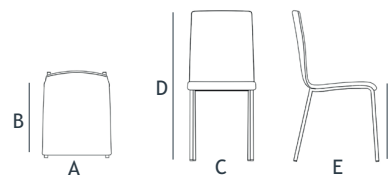

HOT

CITY

ECLIPSE

HOT

Materiaal poten: staal epoxy
Materiaal zitvlak: hout gelakt

AFMETINGEN

A	B	C	D	E	F
400 mm	345 mm	390 mm	825 mm	450 mm	445/460 mm

UITVOERINGEN

Poten	Zitvlak		G4
aluminium	wit gelakt	7901-2307	
aluminium	antraciet gelakt	7901-2304	
wit	wit gelakt	7901-2327	

* Op bestelling.
Andere uitvoeringen en kleuren mogelijk op aanvraag.

CITY

Materiaal poten: staal epoxy
Materiaal zitvlak: vinyl nobel 22 mm

AFMETINGEN

A	B	C	D	E	F
385 mm	380 mm	390 mm	865 mm	480 mm	450 mm

UITVOERINGEN

Poten	Zitvlak		G4
aluminium	nobel wit	7901-2417	
aluminium	nobel antraciet	7901-2414	
aluminium	nobel taupe	7901-2416	
antraciet	nobel antraciet	7901-2424	
wit	nobel wit	7901-2427	

* Op bestelling.
Andere uitvoeringen en kleuren mogelijk op aanvraag.

ECLIPSE

Materiaal poten: massief hout
Materiaal zitvlak: hout gelakt of vinyl nobel 30 mm

AFMETINGEN

A	B	C	D	E	F
400 mm	345 mm	455 mm	830 mm	445 mm	430/450 mm