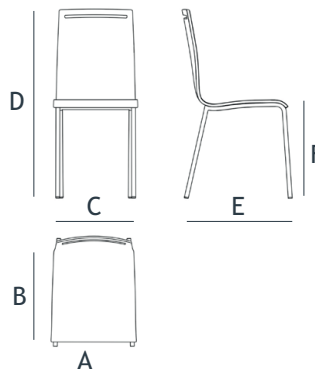

STOELN

CANCIO

VERSUS

Materiaal poten: staal epoxy
 Materiaal rugwand: staal epoxy
 Materiaal zitvlak: hout of vinyl nobel 35 mm

AFMETINGEN

A	B	C	D	E	F
405 mm	400 mm	410 mm	810 mm	460 mm	455/475 mm

UITVOERINGEN

AFMETINGEN

A	B	C	D	E	F
380 mm	380 mm	390 mm	850 mm	480 mm	450 mm

UITVOERINGEN

Poten	Zitvlak		G4
aluminium	wit gelakt	7901-2207	
aluminium	antraciet gelakt	7901-2204	
wit	wit gelakt	7901-2227	

* Op bestelling.
 Andere uitvoeringen en kleuren mogelijk op aanvraag.

HOT

CITY

ECLIPSE

HOT

Materiaal poten: staal epoxy
Materiaal zitvlak: hout gelakt

AFMETINGEN

A	B	C	D	E	F
400 mm	345 mm	390 mm	825 mm	450 mm	445/460 mm

UITVOERINGEN

* Op bestelling.
Andere uitvoeringen en kleuren mogelijk op aanvraag.

ECLIPSE

Materiaal poten: massief hout
Materiaal zitvlak: hout gelakt of vinyl nobel 30 mm

AFMETINGEN

A	B	C	D	E	F
400 mm	345 mm	455 mm	830 mm	445 mm	430/450 mm