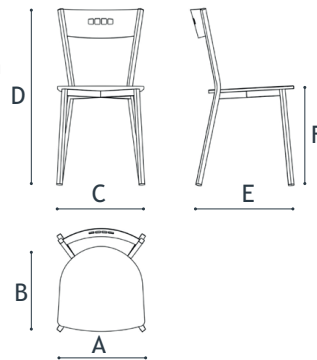

STOELN

CANCIO

VERSUS

Materiaal poten: staal epoxy
Materiaal rugwand: staal epoxy
Materiaal zitvlak: hout of vinyl nobel 35 mm

AFMETINGEN

A	B	C	D	E	F
405 mm	400 mm	410 mm	810 mm	460 mm	455/475 mm

UITVOERINGEN

Poten	Rug + Zitvlak		G4
aluminium	nobel wit	7901-2117	
aluminium	nobel taupe	7901-2116	
wit	licht hout	7901-2101	

* Op bestelling.
Andere uitvoeringen en kleuren mogelijk op aanvraag.

NERA

Materiaal poten: staal epoxy
Materiaal zitvlak: hout gelakt

AFMETINGEN

A	B	C	D	E	F
380 mm	380 mm	390 mm	850 mm	480 mm	450 mm

UITVOERINGEN

Poten	Zitvlak		G4
aluminium	wit gelakt	7901-2207	
aluminium	antraciet gelakt	7901-2204	
wit	wit gelakt	7901-2227	

* Op bestelling.
Andere uitvoeringen en kleuren mogelijk op aanvraag.