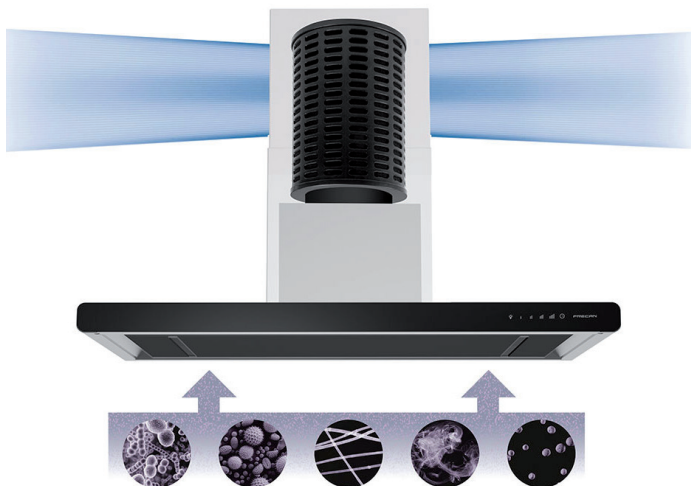

PLASMA MADE®

RECIRCULATIE OP BASIS VAN PLASMA TECHNOLOGIE

Absolute Science

Volgens de nieuwe EU norm NEN 7120 mogen vanaf januari 2015 er geen nieuwe afzuigkappen meer worden geïnstalleerd met buitenafvoer in nieuwbouwwoningen!

Plasma Made® is een nieuw innovatief recirculatie luchtfilter speciaal ontwikkeld en gepatenteerd voor het NEN 7120 bouwbesluit!

Perfect luchtklimaat: Geuren, rook, vetten, pollen, virussen, schimmels, allergenen en bacteriën worden omgezet in schone lucht.

Geluidsreductie: reduceert het geluidsniveau van uw afzuigkap tot 25%.

Zelfreinigend filter: Filters hoeven niet vervangen of gereinigd te worden.

Eenvoudige plaatsing: Het elektronische Plasma Made® luchtfilter kan eenvoudig op bijna elke afzuigunit worden geplaatst. Geen buitenafvoer nodig!

Deze PlasmaMade® luchtfilters zijn voorzien van Europees safety keurmerk.

- Eenvoudige plaatsing op bijna iedere afzuigunit.
- Dankzij perfecte recirculatie geen buitenafvoer nodig.
- Reinigt geuren, bacteriën, virussen, vetten, fijnstof, etc.
- Plasmamade zorgt voor een gezond binnenklimaat.
- U kunt de uitlaat wegnemen in de EPC berekening.
- Houdt de warmte binnen waardoor u direct bespaart op uw energiekosten.
- Complete ontwerprijheid.
- Quick montage en 5 jaar garantie.

Apparatuur