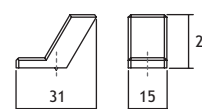

GREEP REDO

AFMETINGEN

CODE

D	E		
137	128	nikkel geborsteld	8775-7070
137	128	koper geborsteld	8775-7080
137	128	tin	8775-7090
137	128	antiek brons	8775-7100
201	192	nikkel geborsteld	8775-7110
201	192	koper geborsteld	8775-7120
201	192	tin	8775-7130
201	192	antiek brons	8775-7140

GREEP ONA

AFMETINGEN

CODE

D	E		
50	32	rvs-look	8775-7170
50	32	zwart mat geborsteld	8775-7180
50	32	grijs mat geborsteld	8775-7190
200	128	rvs-look	8775-7200
200	128	zwart mat geborsteld	8775-7210
200	128	grijs mat geborsteld	8775-7220