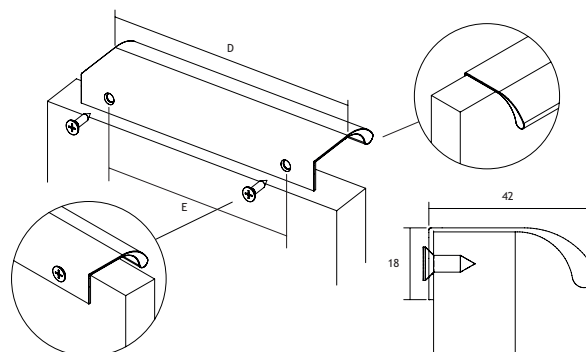

GREEP REDO

AFMETINGEN

CODE

D	E		
137	128	nikkel geborsteld	8775-7070
137	128	koper geborsteld	8775-7080
137	128	tin	8775-7090
137	128	antiek brons	8775-7100
201	192	nikkel geborsteld	8775-7110
201	192	koper geborsteld	8775-7120
201	192	tin	8775-7130
201	192	antiek brons	8775-7140

GREEP ONA

AFMETINGEN

CODE

D	E		
50	32	rvs-look	8775-7170
50	32	zwart mat geborsteld	8775-7180
50	32	grijs mat geborsteld	8775-7190
200	128	rvs-look	8775-7200
200	128	zwart mat geborsteld	8775-7210
200	128	grijs mat geborsteld	8775-7220