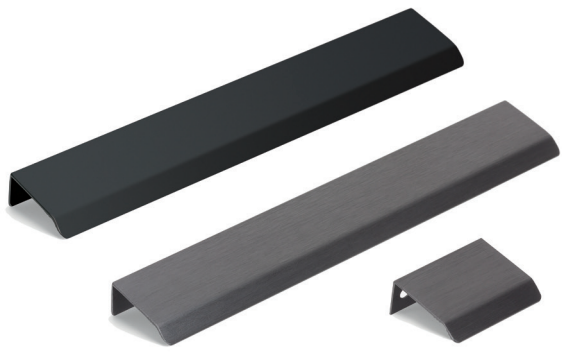

MODERN BESLAG

GREPEN

GREEP VERSO

CODE

nikkel geborsteld	8775-7260
tin	8775-7270
antiek brons	8775-7280

KNOP VERSO

CODE

nikkel geborsteld	8775-7230
tin	8775-7240
antiek brons	8775-7250

GREEP REDO

AFMETINGEN

CODE

D	E		
137	128	nikkel geborsteld	8775-7070
137	128	koper geborsteld	8775-7080
137	128	tin	8775-7090
137	128	antiek brons	8775-7100
201	192	nikkel geborsteld	8775-7110
201	192	koper geborsteld	8775-7120
201	192	tin	8775-7130
201	192	antiek brons	8775-7140

GREEP ONA

AFMETINGEN

CODE

D	E		
50	32	rvs-look	8775-7170
50	32	zwart mat geborsteld	8775-7180
50	32	grijs mat geborsteld	8775-7190
200	128	rvs-look	8775-7200
200	128	zwart mat geborsteld	8775-7210
200	128	grijs mat geborsteld	8775-7220

8

MODERN BESLAG

GREPEN

GREEP CURVE

AFMETINGEN

D	E		CODE
45	32	grijs mat geborsteld	8775-7010
45	32	alu wit mat	8775-7020
45	32	alu zwart mat	8775-7030
200	128	grijs mat geborsteld	8775-7040
200	128	alu wit mat	8775-7050
200	128	alu zwart mat	8775-7060