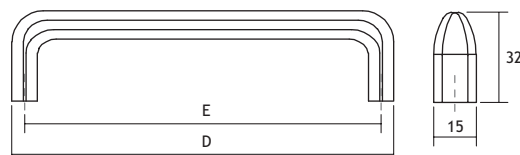

GREEP REDO

AFMETINGEN

CODE

D	E		
137	128	nikkel geborsteld	8775-7070
137	128	koper geborsteld	8775-7080
137	128	tin	8775-7090
137	128	antiek brons	8775-7100
201	192	nikkel geborsteld	8775-7110
201	192	koper geborsteld	8775-7120
201	192	tin	8775-7130
201	192	antiek brons	8775-7140

GREEP ONA

AFMETINGEN

CODE

D	E		
50	32	rvs-look	8775-7170
50	32	zwart mat geborsteld	8775-7180
50	32	grijs mat geborsteld	8775-7190
200	128	rvs-look	8775-7200
200	128	zwart mat geborsteld	8775-7210
200	128	grijs mat geborsteld	8775-7220

8

MODERN BESLAG

GREPEN

GREEP CURVE

AFMETINGEN

D	E		CODE
45	32	grijs mat geborsteld	8775-7010
45	32	alu wit mat	8775-7020
45	32	alu zwart mat	8775-7030
200	128	grijs mat geborsteld	8775-7040
200	128	alu wit mat	8775-7050
200	128	alu zwart mat	8775-7060