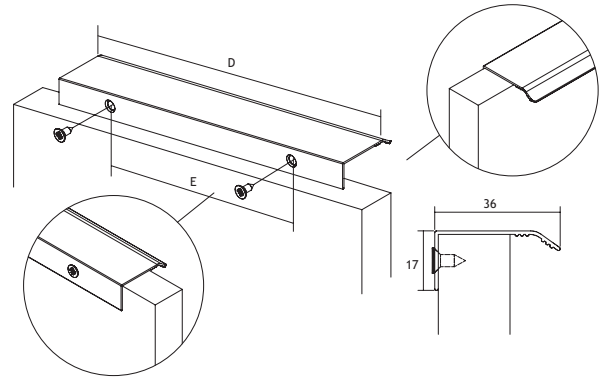

8

MODERN BESLAG

GREPEN

GREEP CURVE

AFMETINGEN

D	E		CODE
45	32	grijs mat geborsteld	8775-7010
45	32	alu wit mat	8775-7020
45	32	alu zwart mat	8775-7030
200	128	grijs mat geborsteld	8775-7040
200	128	alu wit mat	8775-7050
200	128	alu zwart mat	8775-7060