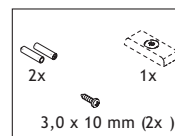

**Voordelen**

- Voor korpus 300 mm - 1200 mm
- Gemakkelijk te openen met de voet dankzij een sensor in de plintruimte of optioneel met afstandsbediening.
- De deur zal niet automatisch openen bij het onbedoeld duwen op het deurfront.
- Kan gebruikt worden bij alle afvallemmers die in een lade of op geleiders geplaatst worden.
- De dempingsystemen bij het sluiten blijven behouden (afhankelijk van de gebruikte geleider).
- Gemakkelijke installatie.
- GEEN plaatsverlies bij de installatie.
- Instellingen en regelingen via HAILO Smart-Phone App voor Android en IOS.
- Onafhankelijke WLAN, beveiligd tegen toegang via www.
- Afmetingen: 157 mm x 300 mm x 33 mm
- Voeding: 230 V.

**Inhoud**

3,0 x 10 mm (2x )

1x

1x

4,0 x 16 mm (4x )

1x

IOS

Android