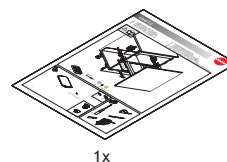

**Voordelen**

- Voor korpus 300 mm - 1200 mm
- Gemakkelijk te openen met de voet dankzij een sensor in de plintruimte of optioneel met afstandsbediening.
- De deur zal niet automatisch openen bij het onbedoeld duwen op het deurfront.
- Kan gebruikt worden bij alle afvallemmers die in een lade of op geleiders geplaatst worden.
- De dempingsystemen bij het sluiten blijven behouden (afhankelijk van de gebruikte geleider).
- Gemakkelijke installatie.
- GEEN plaatsverlies bij de installatie.
- Instellingen en regelingen via HAILO Smart-Phone App voor Android en IOS.
- Onafhankelijke WLAN, beveiligd tegen toegang via www.
- Afmetingen: 157 mm x 300 mm x 33 mm
- Voeding: 230 V.

**Inhoud**

3,0 x 10 mm (2x )

1x

1x

4,0 x 16 mm (4x )

1x

IOS

Android