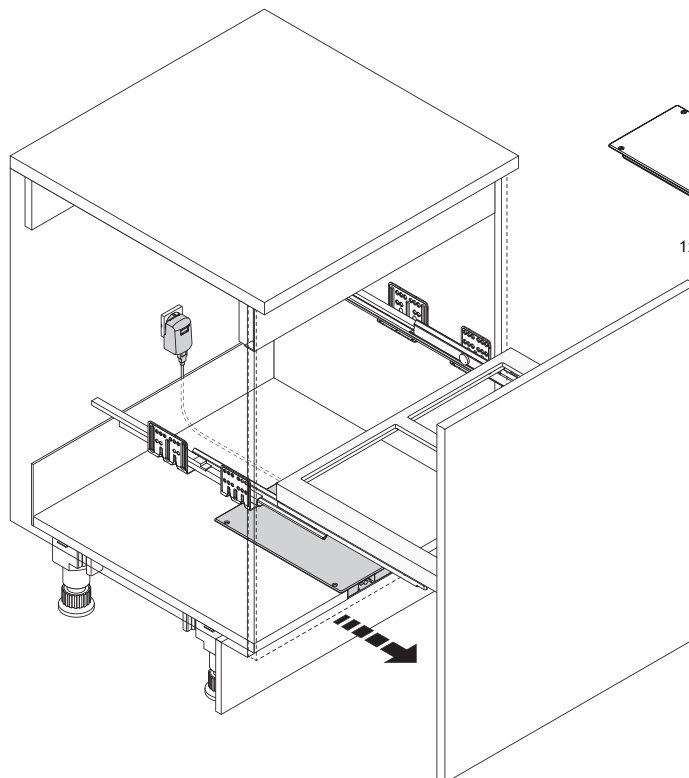

**Voordelen**

- Voor korpus 300 mm - 1200 mm
- Gemakkelijk te openen met de voet dankzij een sensor in de plintruimte of optioneel met afstandsbediening.
- De deur zal niet automatisch openen bij het onbedoeld duwen op het deurfront.
- Kan gebruikt worden bij alle afvallemmers die in een lade of op geleiders geplaatst worden.
- De dempingsystemen bij het sluiten blijven behouden (afhankelijk van de gebruikte geleider).
- Gemakkelijke installatie.
- GEEN plaatsverlies bij de installatie.
- Instellingen en regelingen via HAILO Smart-Phone App voor Android en IOS.
- Onafhankelijke WLAN, beveiligd tegen toegang via www.
- Afmetingen: 157 mm x 300 mm x 33 mm
- Voeding: 230 V.

**Inhoud**

3,0 x 10 mm (2x )

1x

1x

4,0 x 16 mm (4x )

1x

IOS

Android