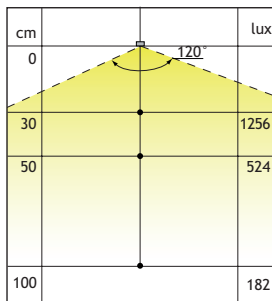

LED PROFIELN	Lengte	Lumen	Vermogen	Code	Prijs,€
SNITE LED	310 mm	358 lm	4,0 W	6349-1004	17,00
	539 mm	623 lm	7,0 W	6349-1007	22,00
LED opbouwprofiel incl. bevestigingsclips met geïntegreerde ministekker.	571 mm	660 lm	9,0 W	6349-1009	23,00
	871 mm	1006 lm	13,0 W	6349-1013	31,00
	1171 mm	1353 lm	18,0 W	6349-1018	37,00
	1471 mm	1699 lm	22,0 W	6349-1022	45,00

L=539 mm

Lumen
945

Lm/W
105

CRI
>80

LED PROFIELN	Lengte	° Kelvin	Lumen	Vermogen	Code	Prijs,€
LINEA LED	277 mm	3000° K	300 lm	4,0 W	6348-2204	16,00
	505 mm	3000° K	550 lm	7,0 W	6348-2207	19,00
LED opbouwprofiel met schakelaar incl. aansluitkabel 180 cm,	538 mm	3000° K	720 lm	9,0 W	6348-2209	21,00
	838 mm	3000° K	1050 lm	13,0 W	6348-2213	28,00
	1138 mm	3000° K	1550 lm	18,0 W	6348-2218	34,00
	277 mm	4000° K	300 lm	4,0 W	6348-2104	16,00
verbindingskabel, connector en bevestigingsclips.	505 mm	4000° K	550 lm	7,0 W	6348-2107	19,00
	538 mm	4000° K	720 lm	9,0 W	6348-2109	21,00
	838 mm	4000° K	1050 lm	13,0 W	6348-2113	28,00
	1138 mm	4000° K	1550 lm	18,0 W	6348-2118	34,00