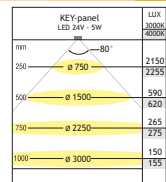

LED - ONDERBOUW

SET 3 KEY PANEL

Set inclusief 3 x KEY PANEL LED
(1 master + 2 slave) +
1 x LED Converter + verdeler (4).

EEL: A

Spanning: 24 V

Vermogen: 5 W/spot

Lichtsterkte: 510 lm/spot

Kleurtemperatuur: 3000° K of 4000° K

Aansluitkabel: 2 m

Uitvoering	° Kelvin	Code	Prijs,€
wit	3000° K	6333-6730	229,00
wit	4000° K	6333-6731	229,00
zwart	3000° K	6333-6330	229,00
zwart	4000° K	6333-6331	229,00

G1