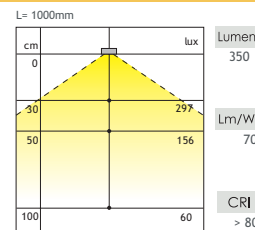

LED EMOTION	Lengte	Lumen	Vermogen	Code	Prijs,€	
<b>STRIPLED FLEX</b>	330 mm	115 lm	0,8 W	6349-6103	25,00	G1
	2000 mm	700 lm	4,9 W	6349-6120	119,00	

**Emotion:**  
 Regelbare kleurtemperatuur van 3000° K (warm white) tot 6500° K (daglicht).

EEI: A+  
 Montage: opbouw  
 Spanning: 12 V DC

LED EMOTION	Afmeting	Boormaat	Vermogen	Code	Prijs,€	
<b>IBIZA</b>	344 x 628 mm	16 mm	9,3 W	6349-4500	105,00	G1

**Emotion:**  
 Regelbare kleurtemperatuur van 3000° K (warm white) tot 6500° K (daglicht).