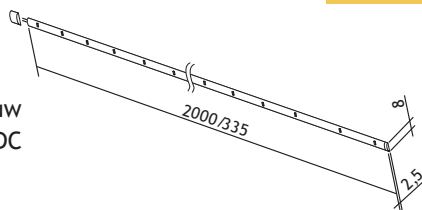

LED EMOTION	Lengte	Lumen	Vermogen	Code	Prijs,€	
<b>STRIPLED FLEX</b>	330 mm	115 lm	0,8 W	6349-6103	25,00	G1
	2000 mm	700 lm	4,9 W	6349-6120	119,00	

**Emotion:**  
 Regelbare kleurtemperatuur van 3000° K (warm white) tot 6500° K (daglicht).

Extra te bestellen		
Aansluitkabel 1000 mm	6349-6401	2,90
Aansluitkabel 2000 mm	6349-6402	6,00

- Bevestiging door middel van dubbelzijdige tape.

**Extra te bestellen**  
 Converter en sturing, zie verder.

EEI: A+  
 Montage: opbouw  
 Spanning: 12 V DC

LED EMOTION	Afmeting	Boormaat	Vermogen	Code	Prijs,€	
<b>IBIZA</b>	344 x 628 mm	16 mm	9,3 W	6349-4500	105,00	G1

**Emotion:**  
 Regelbare kleurtemperatuur van 3000° K (warm white) tot 6500° K (daglicht).