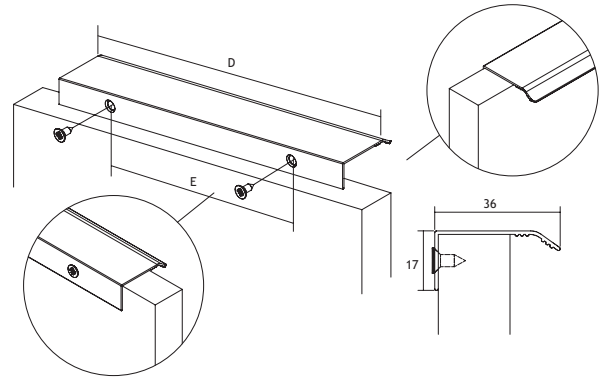

GREEP ONA

AFMETINGEN

CODE

D	E		
32	50	rvs-look	8775-7170
32	50	zwart geborsteld	8775-7180
32	50	grijs geborsteld	8775-7190
128	200	rvs-look	8775-7200
128	200	zwart geborsteld	8775-7210
128	200	grijs geborsteld	8775-7220

8

MODERN BESLAG

GREPEN

GREEP CURVE

AFMETINGEN

D	E		CODE
32	45	grijs geborsteld	8775-7010
32	45	alu wit	8775-7020
32	45	alu zwart	8775-7030
128	200	grijs geborsteld	8775-7040
128	200	alu wit	8775-7050
128	200	alu zwart	8775-7060