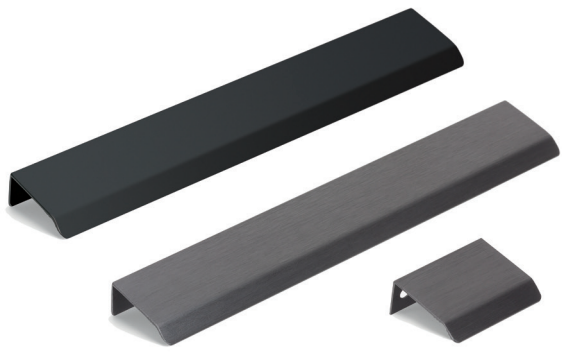

MODERN BESLAG

GREPEN

GREEP VERSO

CODE

nikkel geborsteld	8775-7260
tin	8775-7270
antiek brons	8775-7280

KNOP VERSO

CODE

nikkel geborsteld	8775-7230
tin	8775-7240
antiek brons	8775-7250

GREEP REDO

AFMETINGEN

CODE

D	E		
137	128	nikkel geborsteld	8775-7070
137	128	koper geborsteld	8775-7080
137	128	tin	8775-7090
137	128	antiek brons	8775-7100
201	192	nikkel geborsteld	8775-7110
201	192	koper geborsteld	8775-7120
201	192	tin	8775-7130
201	192	antiek brons	8775-7140

GREEP ONA

AFMETINGEN

CODE

D	E		
32	50	rvs-look	8775-7170
32	50	zwart geborsteld	8775-7180
32	50	grijs geborsteld	8775-7190
128	200	rvs-look	8775-7200
128	200	zwart geborsteld	8775-7210
128	200	grijs geborsteld	8775-7220

8

MODERN BESLAG

GREPEN

GREEP CURVE

AFMETINGEN

D	E		CODE
32	45	grijs geborsteld	8775-7010
32	45	alu wit	8775-7020
32	45	alu zwart	8775-7030
128	200	grijs geborsteld	8775-7040
128	200	alu wit	8775-7050
128	200	alu zwart	8775-7060