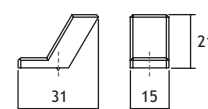

GREEP REDO

AFMETINGEN

CODE

D	E		
137	128	nikkel geborsteld	8775-7070
137	128	koper geborsteld	8775-7080
137	128	tin	8775-7090
137	128	antiek brons	8775-7100
201	192	nikkel geborsteld	8775-7110
201	192	koper geborsteld	8775-7120
201	192	tin	8775-7130
201	192	antiek brons	8775-7140

GREEP ONA

AFMETINGEN

CODE

D	E		
32	50	rvs-look	8775-7170
32	50	zwart geborsteld	8775-7180
32	50	grijs geborsteld	8775-7190
128	200	rvs-look	8775-7200
128	200	zwart geborsteld	8775-7210
128	200	grijs geborsteld	8775-7220