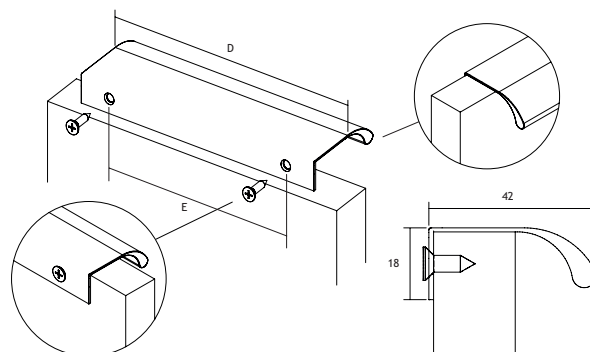

GREEP REDO

AFMETINGEN

CODE

D	E		
137	128	nikkel geborsteld	8775-7070
137	128	koper geborsteld	8775-7080
137	128	tin	8775-7090
137	128	antiek brons	8775-7100
201	192	nikkel geborsteld	8775-7110
201	192	koper geborsteld	8775-7120
201	192	tin	8775-7130
201	192	antiek brons	8775-7140

GREEP ONA

AFMETINGEN

CODE

D	E		
32	50	rvs-look	8775-7170
32	50	zwart geborsteld	8775-7180
32	50	grijs geborsteld	8775-7190
128	200	rvs-look	8775-7200
128	200	zwart geborsteld	8775-7210
128	200	grijs geborsteld	8775-7220

8

MODERN BESLAG

GREPEN

GREEP CURVE

AFMETINGEN

D	E		CODE
32	45	grijs geborsteld	8775-7010
32	45	alu wit	8775-7020
32	45	alu zwart	8775-7030
128	200	grijs geborsteld	8775-7040
128	200	alu wit	8775-7050
128	200	alu zwart	8775-7060