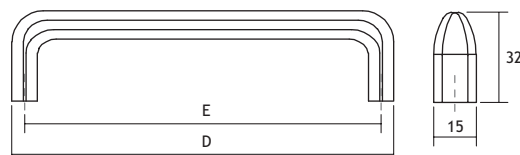

GREEP REDO

AFMETINGEN

CODE

D	E		
137	128	nikkel geborsteld	8775-7070
137	128	koper geborsteld	8775-7080
137	128	tin	8775-7090
137	128	antiek brons	8775-7100
201	192	nikkel geborsteld	8775-7110
201	192	koper geborsteld	8775-7120
201	192	tin	8775-7130
201	192	antiek brons	8775-7140

GREEP ONA

AFMETINGEN

CODE

D	E		
32	50	rvs-look	8775-7170
32	50	zwart geborsteld	8775-7180
32	50	grijs geborsteld	8775-7190
128	200	rvs-look	8775-7200
128	200	zwart geborsteld	8775-7210
128	200	grijs geborsteld	8775-7220

8

MODERN BESLAG

GREPEN

GREEP CURVE

AFMETINGEN

D	E		CODE
32	45	grijs geborsteld	8775-7010
32	45	alu wit	8775-7020
32	45	alu zwart	8775-7030
128	200	grijs geborsteld	8775-7040
128	200	alu wit	8775-7050
128	200	alu zwart	8775-7060