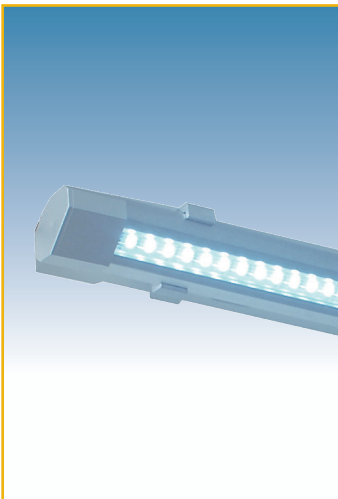

LED VERLICHTING

LED PROFIELEN	Lengte	Lumen	Vermogen	Code	Prijs, €
DIONE CORNER LED	600 mm	450 lm	5,5 W	6370-5706	45,00
	900 mm	740 lm	8,2 W	6370-5709	65,00
	1200 mm	980 lm	11,0 W	6370-5712	85,00
<u>Extra te bestellen</u>					
Aluminium profiel incl. LED verlichting. Geleverd met bevestigingsclips en 2 meter aansluitkabel.	LED Converter 15 W + 6 verdelers	6327-1001	24,00		G1

EEL: A+
 Spanning: 12 V
 Kleurtemperatuur: 4000° K
 Uitvoering: alu