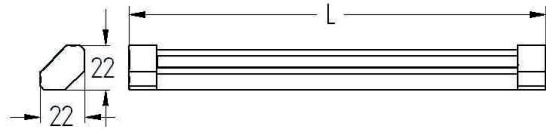

LED VERLICHTING

LED PROFIELEN	Lengte	Lumen	Vermogen	Code	Prijs, €
DIONE CORNER LED	600 mm	450 lm	5,5 W	6370-5706	45,00
	900 mm	740 lm	8,2 W	6370-5709	65,00
	1200 mm	980 lm	11,0 W	6370-5712	85,00
<u>Extra te bestellen</u>					
Aluminium profiel incl. LED verlichting. Geleverd met bevestigingsclips en 2 meter aansluitkabel.	LED Converter 15 W + 6 verdelers	6327-1001	24,00		G1

EEL: A+
 Spanning: 12 V
 Kleurtemperatuur: 4000° K
 Uitvoering: alu