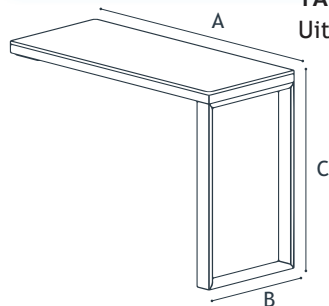

ARMATUUR + VOET

A	B	C	G4
800 mm	550 mm	?	€ 764,00 *
1200 mm	550 mm	?	€ 814,00 *
1400 mm	550 mm	?	€ 833,00 *
800 mm	650 mm	?	€ 782,00 *
1200 mm	650 mm	?	€ 827,00 *
1400 mm	650 mm	?	€ 840,00 *

* Op bestelling.