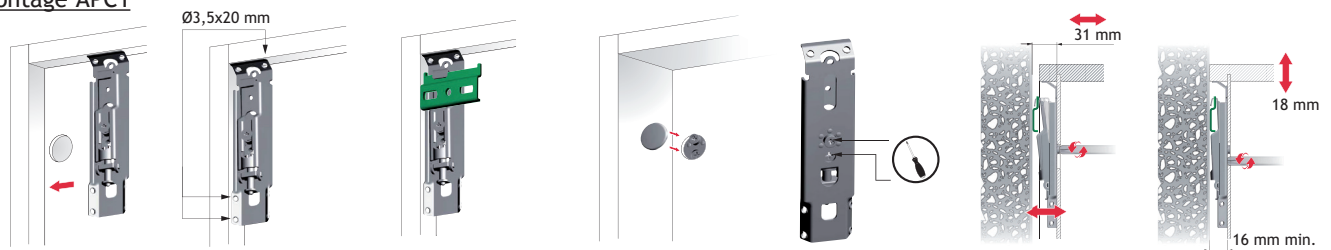

Système APC
2 systèmes: APC6 avec tourillons et APC1 à visser

Caractéristiques

- Suspension d'armoires invisible.
- Installation facile sans pré-perçage.
- Réglable verticalement jusqu'à 18 mm et en profondeur jusqu'à 31 mm.
- Des ajustements peuvent être effectués depuis l'intérieur de l'armoire.
- Les profils de suspension permettent également un ajustement horizontal.

Montage APC6

Montage APC1

3

	DESCRIPTION	POSITION	EXÉCUTION	CODE
	<p>Crochet d'armoire APC6 droite + tourillons Chaque crochet peut porter un poids jusqu'à 65 kg</p>	<p>droite gauche</p>	<p>acier zingué acier zingué</p>	<p>3090-2830 3090-2831</p>
	<p>Crochet d'armoire APC1 à visser Chaque crochet peut porter un poids jusqu'à 70 kg</p>		<p>acier zingué</p>	<p>3090-2832</p>
	<p>Barette de suspension</p>		<p>acier zingué</p>	<p>3090-2833</p>
	<p>Profil de suspension, éventuellement à raccourcir</p>		<p>acier zingué</p>	<p>3090-2834</p>
	<p>Cache ronde ø 20 mm</p>		<p>plastique blanc</p>	<p>3090-2835</p>