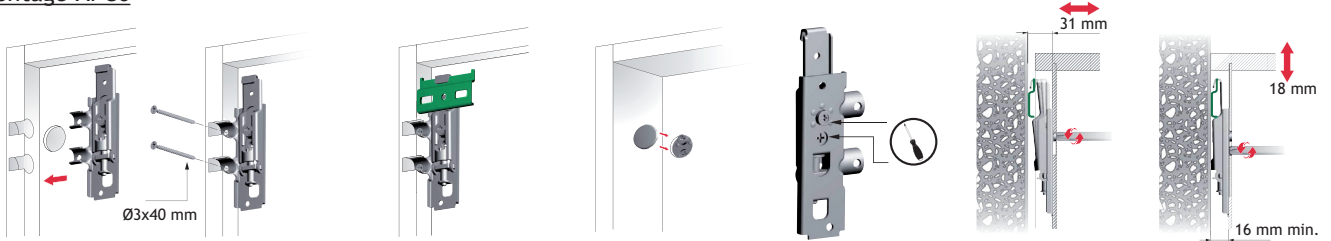

Système APC
2 systèmes: APC6 avec tourillons et APC1 à visser

Caractéristiques

- Suspension d'armoires invisible.
- Installation facile sans pré-perçage.
- Réglable verticalement jusqu'à 18 mm et en profondeur jusqu'à 31 mm.
- Des ajustements peuvent être effectués depuis l'intérieur de l'armoire.
- Les profils de suspension permettent également un ajustement horizontal.

Montage APC6

Montage APC1

3

	DESCRIPTION	POSITION	EXÉCUTION	CODE
	<p>Crochet d'armoire APC6 droite + tourillons Chaque crochet peut porter un poids jusqu'à 65 kg</p>	<p>droite gauche</p>	<p>acier zingué acier zingué</p>	<p>3090-2830 3090-2831</p>
	<p>Crochet d'armoire APC1 à visser Chaque crochet peut porter un poids jusqu'à 70 kg</p>		<p>acier zingué</p>	<p>3090-2832</p>
	<p>Barette de suspension</p>		<p>acier zingué</p>	<p>3090-2833</p>
	<p>Profil de suspension, éventuellement à raccourcir</p>		<p>acier zingué</p>	<p>3090-2834</p>
	<p>Cache ronde ø 20 mm</p>		<p>plastique blanc</p>	<p>3090-2835</p>