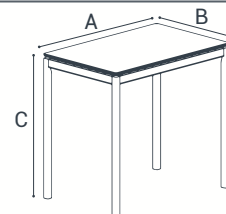

MULTIPLA

DEVIS | KOSTENVORANSCHLAG

- A = TABLE SNACK FIXE | FIXE STEHTISCHE: Max 240 cm / Min 35 cm
TABLE SNACK EXTENSIBLE | STEHTISCHE: Max 240 cm / Min 75 cm
- B = TABLE SNACK FIXE | FIXE STEHTISCHE: Max 100 cm / Min 35 cm
TABLE SNACK EXTENSIBLE | STEHTISCHE: Max 100 cm / Min 60 cm
- C = TABLE SNACK FIXE | FIXE STEHTISCHE: Max 105 cm / Min 30 cm
TABLE SNACK EXTENSIBLE | STEHTISCHE: Max 105 cm / Min 30 cm

VERSION | VERSION

- FIXE
FIXE 
- EXTENSIBLE
AUSZIEHBARE 

FINITIONS | AUSFÜHRUNGEN

PIED | BEINE

- Aluminium
Aluminium Aluminium Argent Anodisé
Silver Eloxiertes Aluminium
- Aluminium Chromé
Verchromter Aluminium
- Section
Querschnitt 40x40
 60x60
- Roues
Räder Si
Ja 
 Non
Nein 